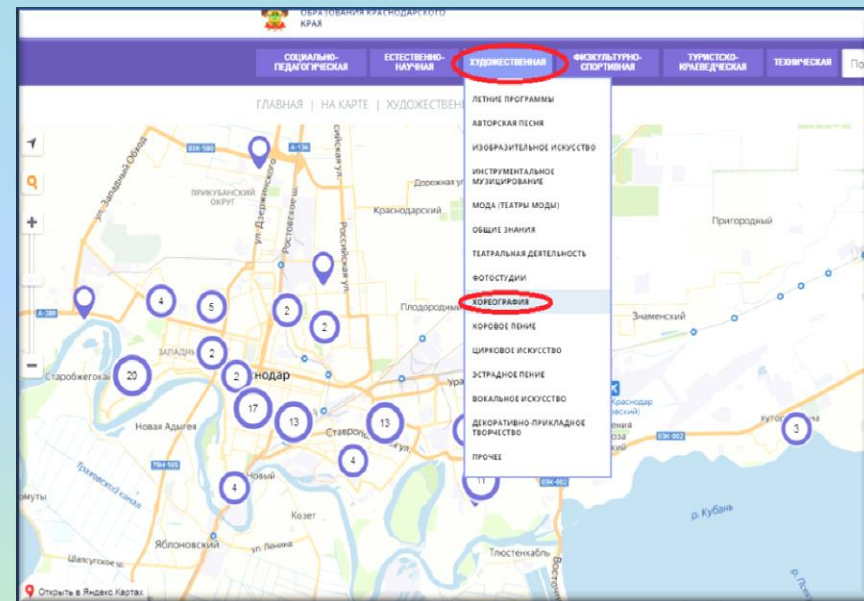

Предварительная запись

Личные кабинеты организаций дополнительного образования детей – публикация программ, обработка заявок

Информационные статьи

Личные кабинеты региональных и муниципальных администраторов - модерация

Сайт Навигатора для родителей – поиск программы обучения

Поиск по месту жительства - муниципалитету

Поиск по карте – муниципалитет, направленность и направление

Поиск по направленности программы

Сайт Навигатора для родителей - запись ребёнка на обучение по выбранной программе